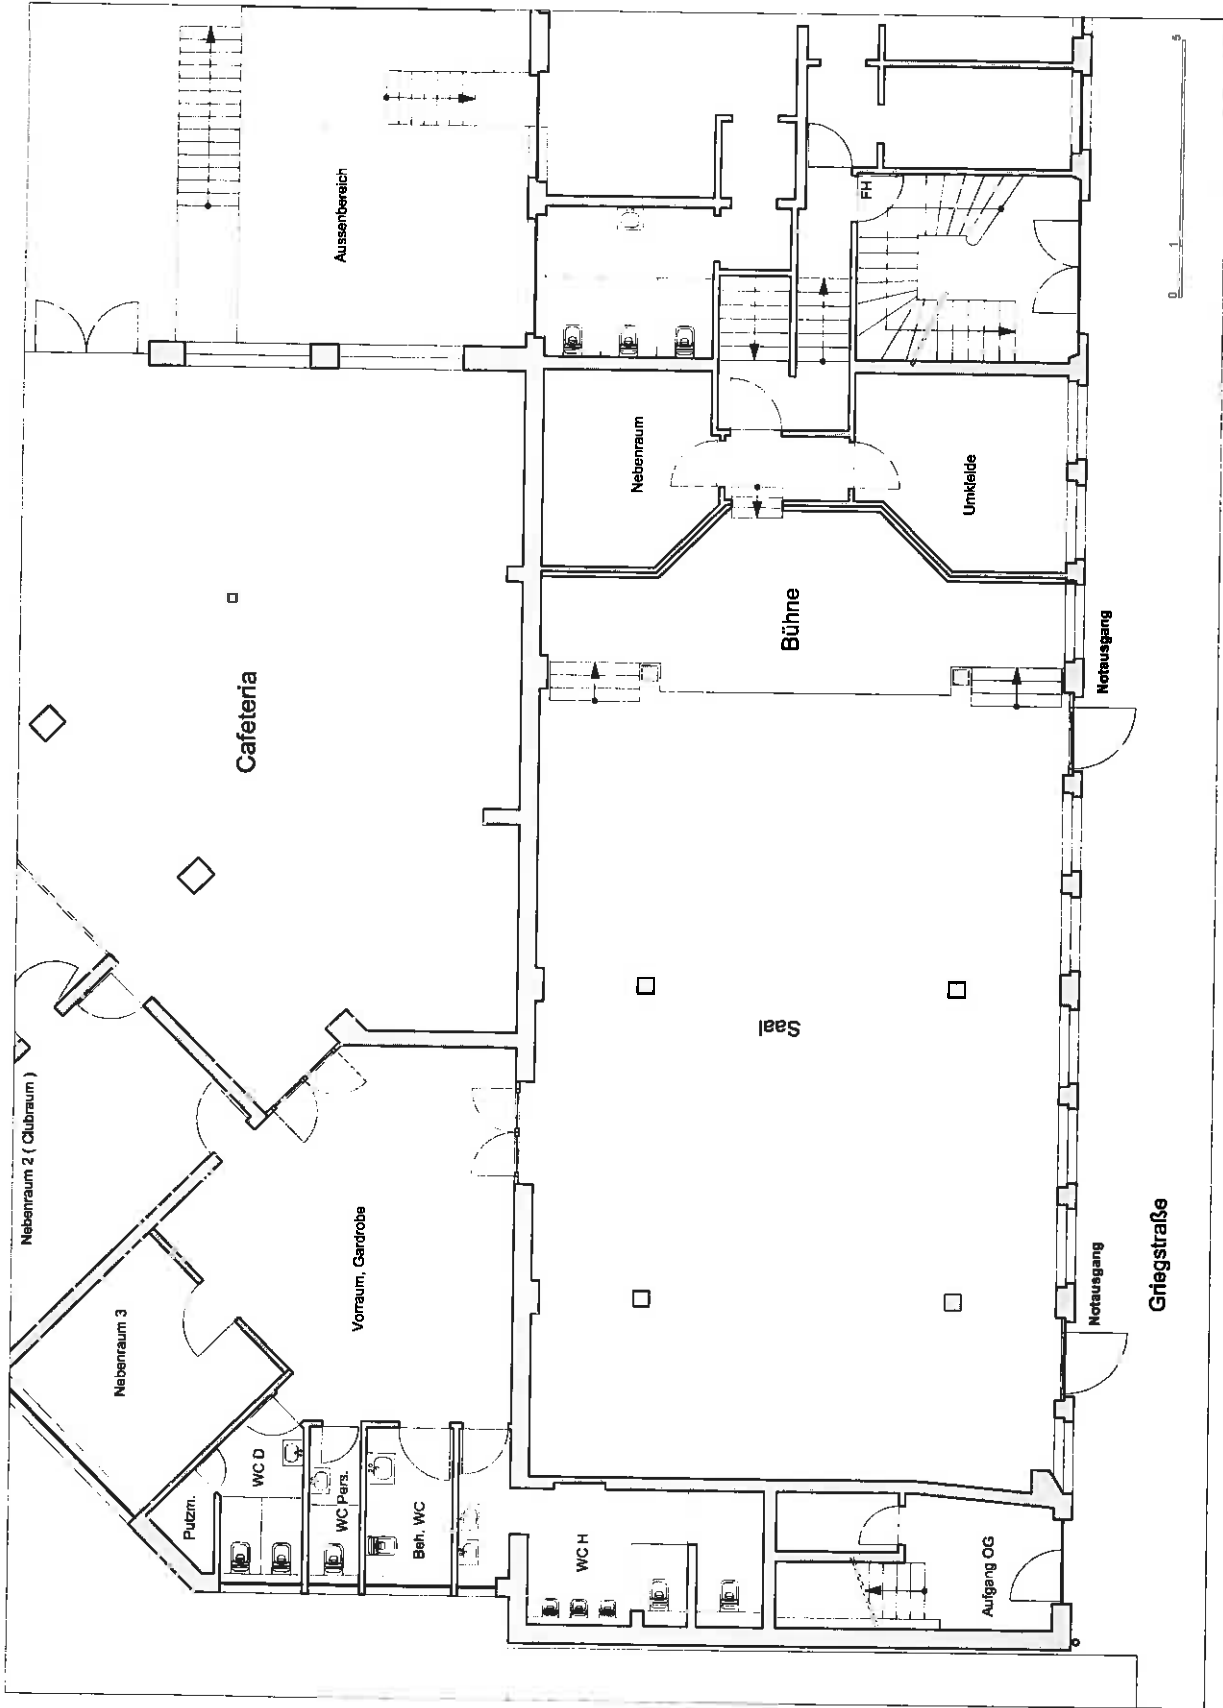

Bürgersaal
ca. 156 qm

max. 177 Sitzplätze
+ 2 Rollstuhlplätze

Bürgersaal Botnang

Griegstraße 18, 70195 Stuttgart

Grundriss Erdgeschoss
mit Bestuhlung

M 100-01

Bürgersaal
ca. 156 qm

max. 310 Stehplätze

Bürgersaal Botnang
Griegstraße 18, 70195 Stuttgart
Grundriss Erdgeschoss

M 100-02